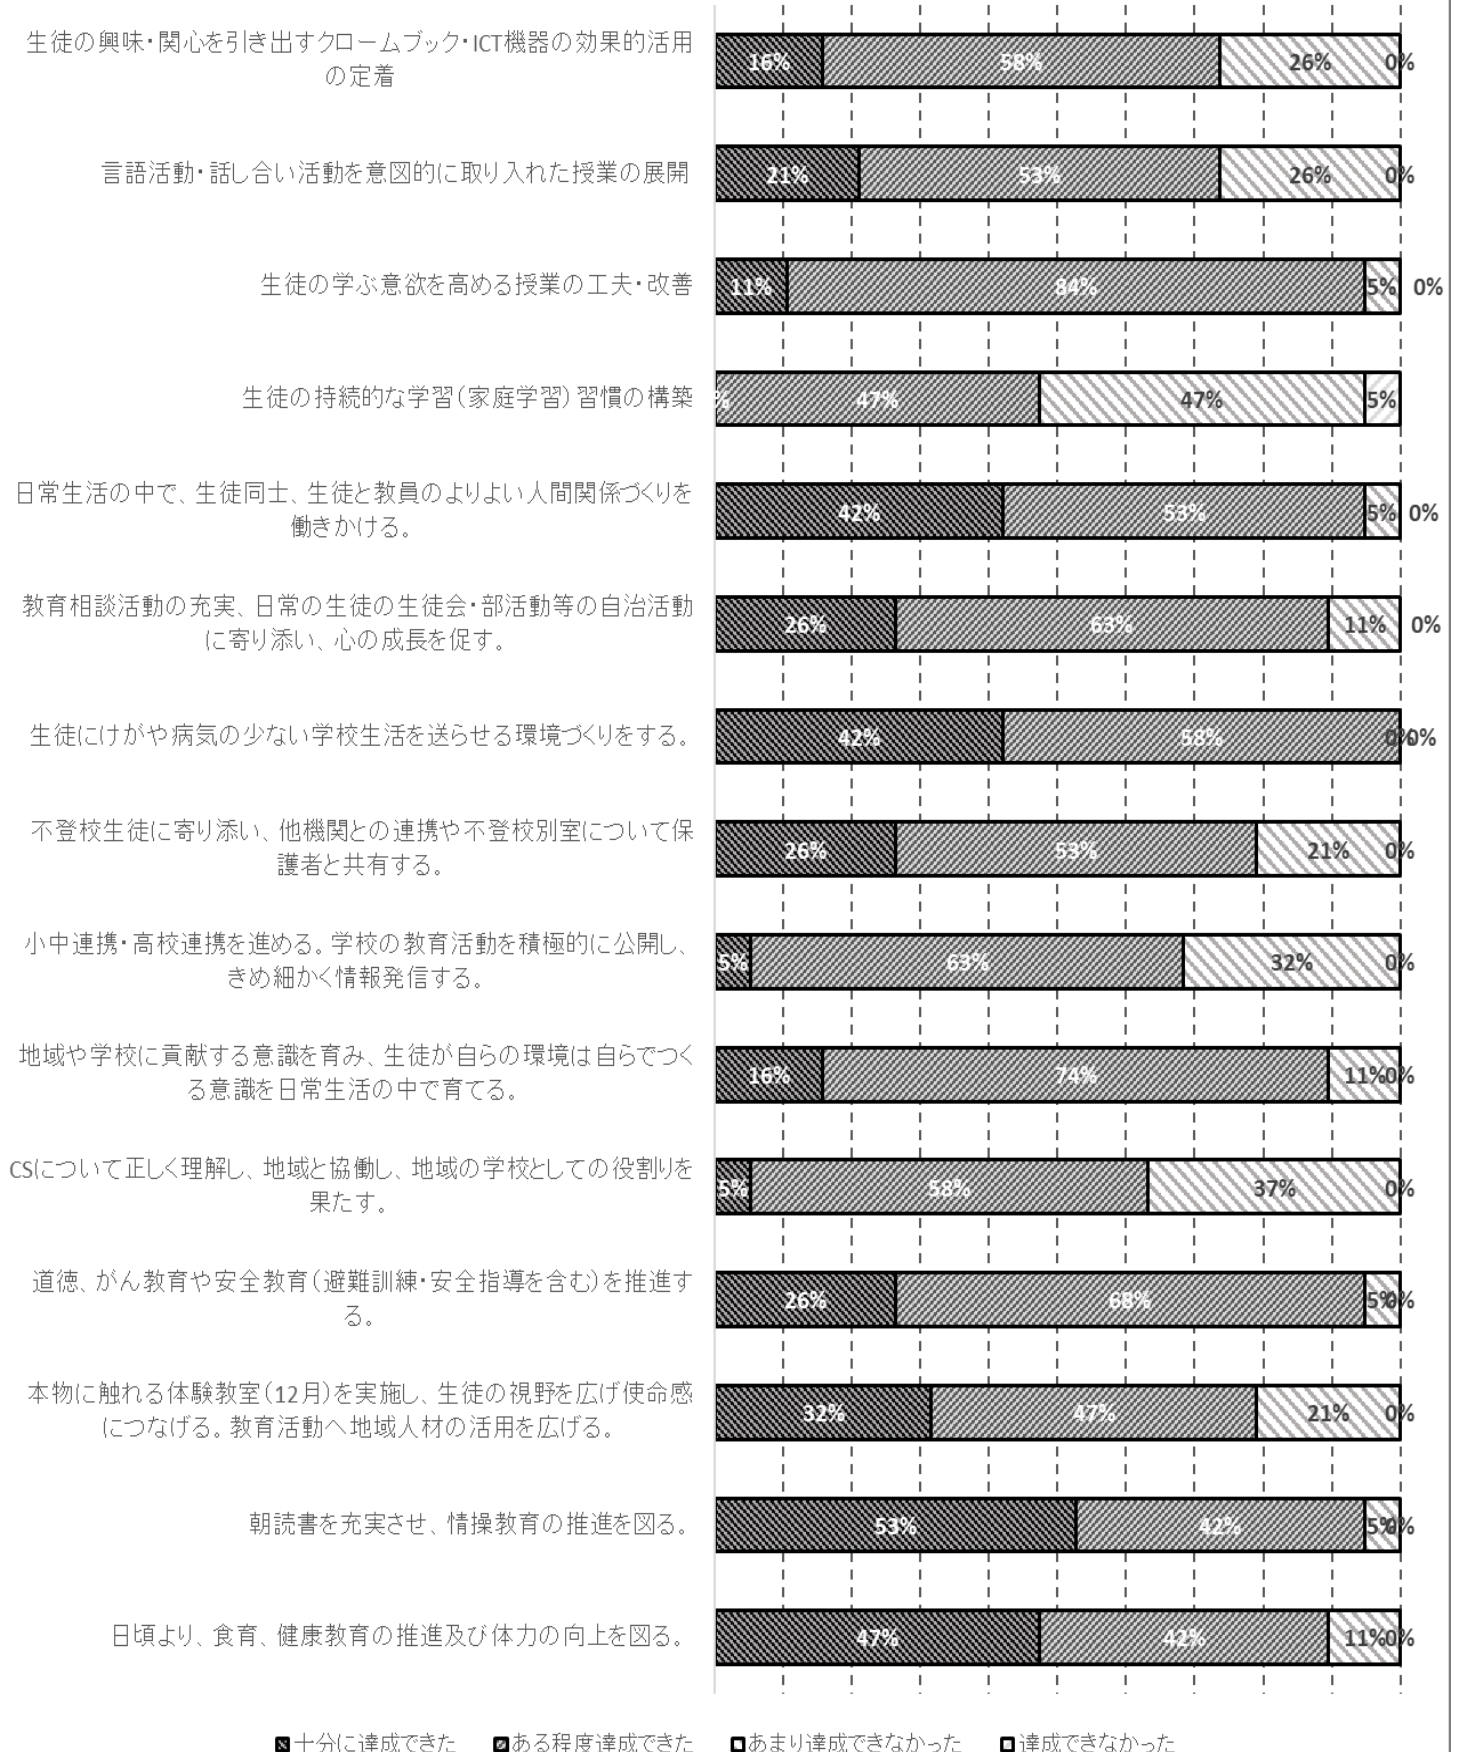

学校評価 自己評価アンケート【教員】 令和6年12月実施

小金井市立東中学校

0% 10% 20% 30% 40% 50% 60% 70% 80% 90% 100%

十分に達成できた
 ある程度達成できた
 あまり達成できなかった
 達成できなかった